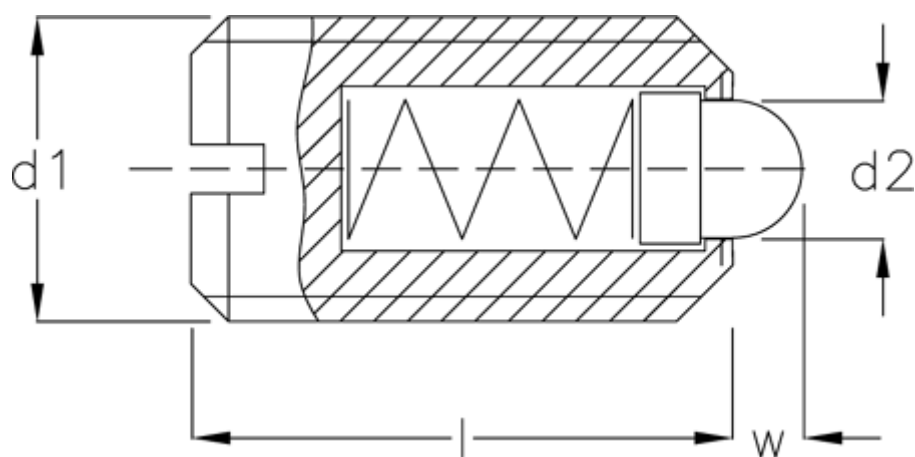

Varenummer: 20882510A  
Beskrivelse: E+G  
Fjedrende trykstykke GN 615.1-M8-BSN

## Mål

d1	= M8
d2	= 3.8
Fjedertryk N bund	= 59.0
Fjedertryk N top	= 23.0
Længde l	= 16
W	= 2.0